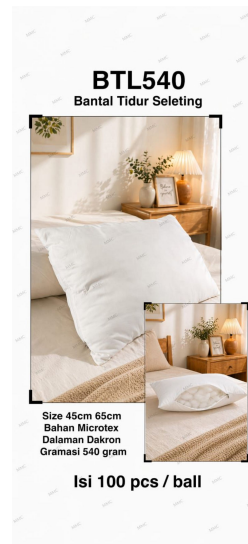

KATALOG PRODUK LAINNYA

Aneka Produk Terbaru

| | |
|-----------|--|
| Kategori | GULING |
| Kode | GL550 |
| Nama | GULING TIDUR SELETING GL550 SIZE 20CM * 85CM BAHAN MICROTEx ISI DAKRON GRAMASI 550 GR ISI 100 PCS |
| Deskripsi | GULING TIDUR SELETING GL550 SIZE 20CM * 85CM BAHAN MICROTEx (DALAMAN DAKRON) GRAMASI 550 GRAM ISI 100 PCS |
| Harga | IDR 21.000/PCS IDR 2.100.000/BALL |

| | |
|-----------|---|
| Kategori | BANTAL |
| Kode | BTL540 |
| Nama | BANTAL TIDUR SELETING BTL540 SIZE 45CM * 65CM BAHAN MICROTEx ISI DAKRON GRAMASI 540 GR ISI 100 PCS |
| Deskripsi | BANTAL TIDUR SELETING BTL540 SIZE 45CM * 65CM BAHAN MICROTEx (DALAMAN DAKRON) GRAMASI 540 GRAM ISI 100 PCS |
| Harga | IDR 21.000/PCS IDR 2.100.000/BALL |

| | |
|-----------|---|
| Kategori | BALMUT |
| Kode | BALMUT-MR |
| Nama | BANTAL SELIMUT MARION BALMUT-MR BAHAN DISPERSE SIZE 150CM * 200CM ISI 80 PCS |
| Deskripsi | BANTAL SELIMUT MARION BALMUT-MR BAHAN DISPERSE SIZE 150CM * 200CM ISI 80 PCS |
| Harga | IDR 84.000/PCS IDR 6.720.000/BALL |

| | |
|-----------|--|
| Kategori | CELANA KULOT |
| Kode | CR-KPC2 |
| Nama | CELANA KULOT CR-KPC2 BAHAN CRINKLE SIZE FIT TO XL ISI 200 PCS SERI 10 WARNA |
| Deskripsi | CELANA KULOT CR-KPC2 BAHAN CRINKLE SIZE FIT TO XL ISI 200 PCS SERI 10 WARNA |
| Harga | IDR 33.000/PCS IDR 6.600.000/BALL |