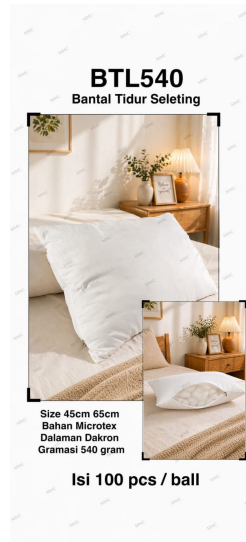

KATALOG PRODUK LAINNYA

Aneka Produk Terbaru

| | |
|-----------|--|
| Kategori | BANTAL & GULING |
| Kode | GL550 |
| Nama | GULING TIDUR SELETING GL550 SIZE 20CM * 85CM BAHAN MICROTEx ISI DAKRON GRAMASI 550 GR ISI 100 PCS |
| Deskripsi | GULING TIDUR SELETING GL550 SIZE 20CM * 85CM BAHAN MICROTEx (DALAMAN DAKRON) GRAMASI 550 GRAM ISI 100 PCS |
| Harga | IDR 25.500/PCS IDR 2.550.000/BALL |

| | |
|-----------|---|
| Kategori | BANTAL & GULING |
| Kode | BTL540 |
| Nama | BANTAL TIDUR SELETING BTL540 SIZE 45CM * 65CM BAHAN MICROTEx ISI DAKRON GRAMASI 540 GR ISI 100 PCS |
| Deskripsi | BANTAL TIDUR SELETING BTL540 SIZE 45CM * 65CM BAHAN MICROTEx (DALAMAN DAKRON) GRAMASI 540 GRAM ISI 100 PCS |
| Harga | IDR 22.000/PCS IDR 2.200.000/BALL |

| | |
|-----------|---|
| Kategori | BED COVER |
| Kode | BC1600 |
| Nama | SELIMUT BEDCOVER BC1600 BAHAN MICROTEx ISI DAKRON SIZE 180CM * 200CM GRAMASI 1.2KG ISI 50 PCS |
| Deskripsi | SELIMUT BEDCOVER BC1600 BAHAN MICROTEx ISI DAKRON SIZE 180CM * 200CM GRAMASI 1.2KG ISI 50 PCS |
| Harga | IDR 75.000/PCS IDR 3.750.000/BALL |

| | |
|-----------|---|
| Kategori | BALMUT |
| Kode | BALMUT-MR |
| Nama | BANTAL SELIMUT MARION BALMUT-MR BAHAN DISPERSE SIZE 150CM * 200CM ISI 80 PCS |
| Deskripsi | BANTAL SELIMUT MARION BALMUT-MR BAHAN DISPERSE SIZE 150CM * 200CM ISI 80 PCS |
| Harga | IDR 84.000/PCS IDR 6.720.000/BALL |