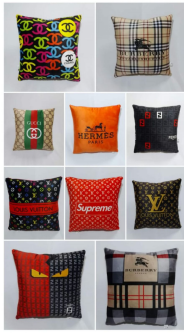

HBBSBR

Kategori	BANTAL SOFA
Kode	HBBSBR
Nama	BANTAL SOFA BRANDED BAHAN YELVO HBBSBR SIZE 40CM * 40CM GRAMASI 350GR ISI 100 PCS
Deskripsi	BANTAL SOFA BRANDED BAHAN YELVO HBBSBR SIZE 40CM * 40CM GRAMASI 350GR ISI 100 PCS
Harga	IDR 26.400/PCS IDR 2.640.000/BALL